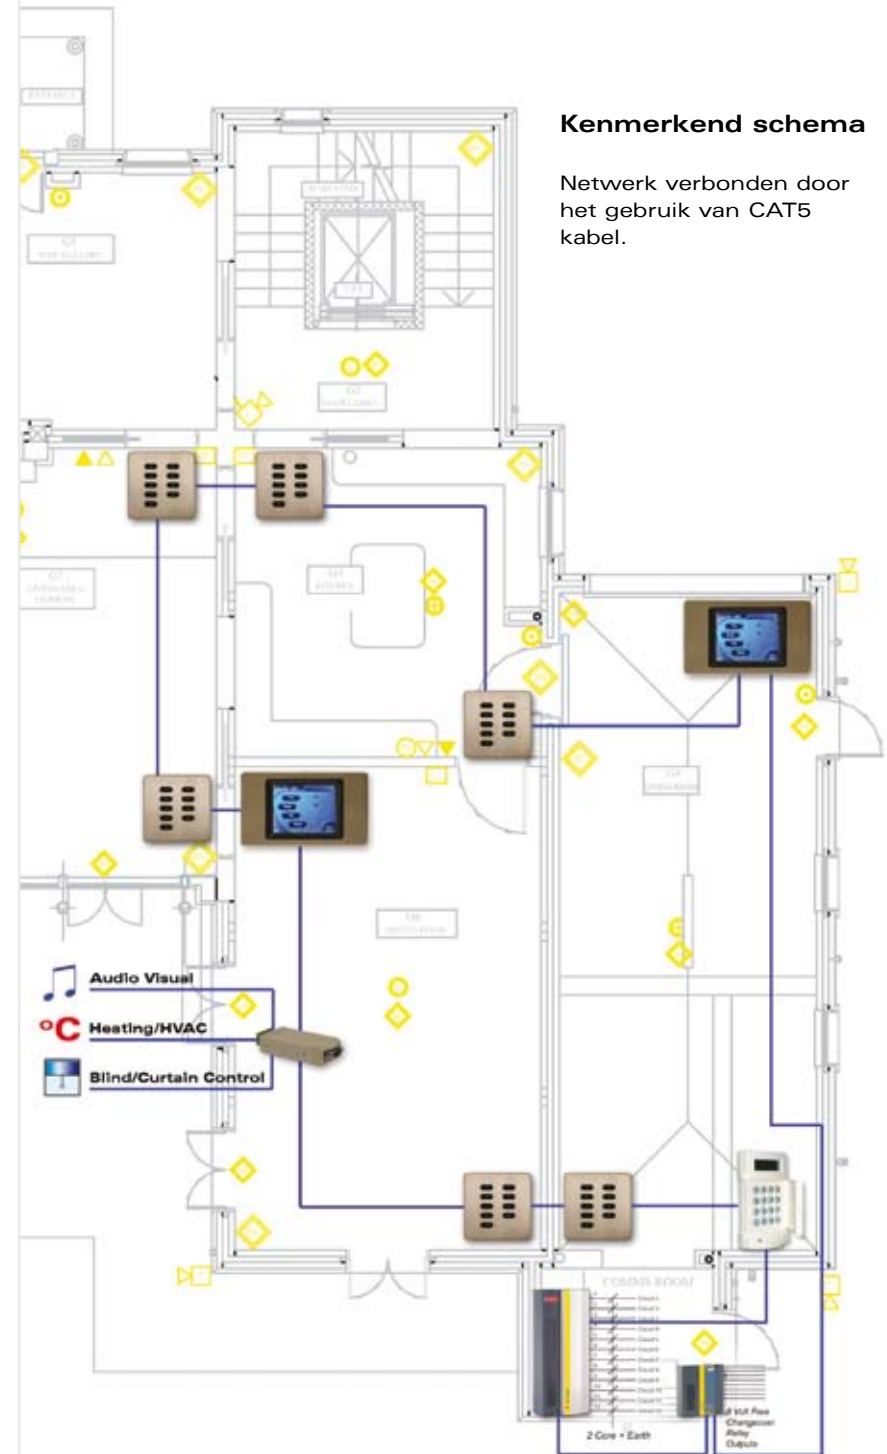

controle..

IR (infrarood) apparatuur

iLight biedt een ergonomische uitgevoerde infrarood afstandsbediening voor het selecteren van scènes. Bedieningspanelen welke geschikt zijn voor het ontvangen van het Bang & Olufsen signaal, reageren op de afstandsbediening van Bang & Olufsen. Daarnaast heeft iLight heeft ook software geschreven speciaal voor het gebruik van een Philips Pronto, de universele afstandsbedieningen van Marantz en de Palm Pilot.

Sensoren en interfaces

iLight heeft een programma van aanwezigheids- en lichtsensoren die kunnen worden gebruikt om een waardevolle energiebesparing te verkrijgen.

Met de iCAN astronomische tijd klok kunnen tijdges-chakelde gebeurtenissen en sequenties automatische gestart worden, waardoor men een daglichtafhankelijke lichtregeling kan maken, ongeacht welk seizoen het is.

Met de "System Integrator" is men in staat om meer dan alleen verlichting te bedienen door het gebruik van programmeerbare RS232 commando's. De "Ethernet Gateway" maakt verbinding met LAN mogelijk, waardoor een draadloze verbinding (WiFi) of een verbinding op afstand (via het Internet) mogelijk wordt.

Software

iCANsoft wordt gebruikt om alle iCAN producten te configureren, inclusief de lichtregel units, de bedieningspanelen, de LCD touch screens en de "System Integrator".

iCANsoft™ is een op Windows gebaseerde toepassing en is ontworpen om te worden gebruikt door personen met verschillende capaciteiten en vaardigheden. Het is zodanig opgebouwd dat gebruikers van up-to-date Microsoft Windows® toepassingen hiermee bekend en vertrouwd zijn.

*Trademark acknowledged.